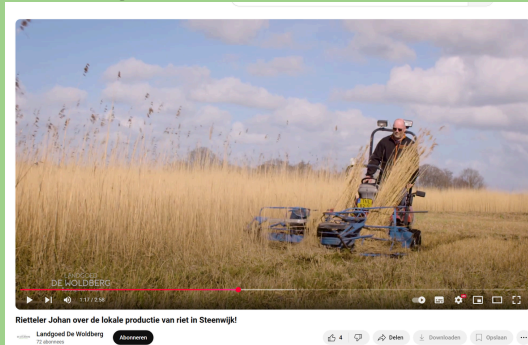

NIEUWSBRIEF FEBRUARI '25

Buitengewoon wonen
www.buitengewoonwonen.nl

FEB | 2025

Landgoed de Woldberg

OPLEVERING

Kavel 76

De woning van de familie van Welsum is onlangs opgeleverd, we wensen Hans en Henriette veel woonplezier op Landgoed de Woldberg! We mochten ook even binnenkijken...

Toen vs nu, wat een transformatie!

Terugblik naar...

Ons bezoek bij Rieteler Johan. Een rietendak is inmiddels een mogelijkheid op Landgoed de Woldberg. Daarom extra interessant hoe dit in z'n werk gaat.